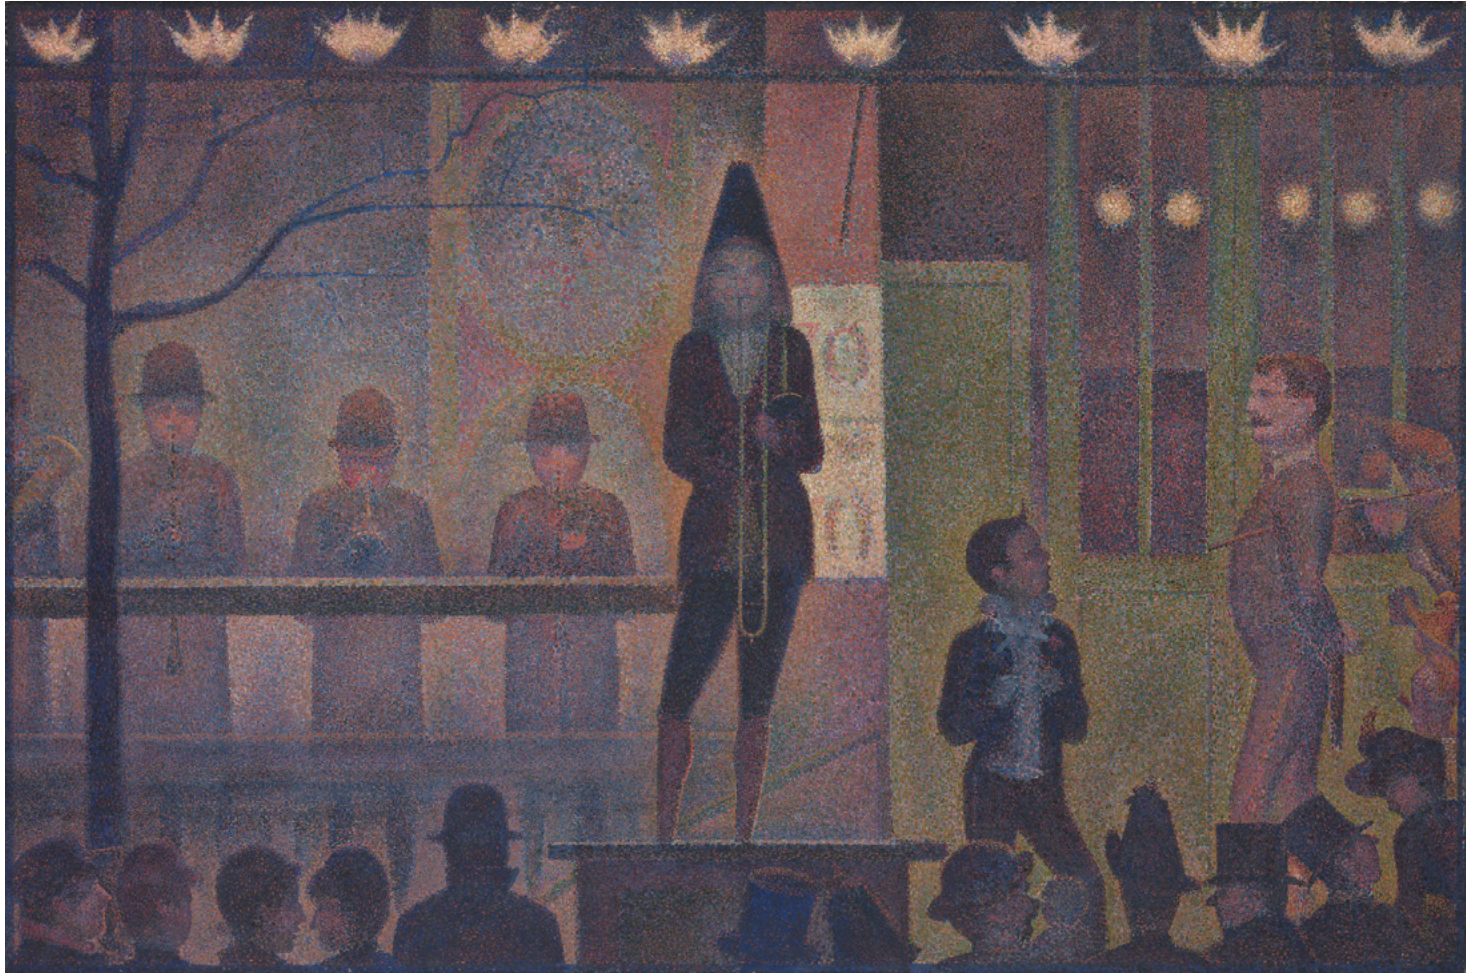

## UNIDAD 2 / Pinturas Impresionistas de 1888

*Arabesque I* de Claude Debussy y *Gymnopédie I* de Erik Satie pueden ser descargados gratuitamente de **Musopen.org**

Colores de Otoño en el bosque de *Bolonia* / **Berthe Morrisot**

*Mujer joven poniéndose sus patines* / **Berthe Morrisot**

*Prados en Giverny* / **Claude Monet**

*Curva en el Río Epte* / **Claude Monet**

*Playa de Juan les Pins* / **Claude Monet**

*La parada de circo* / **Georges Seurat**